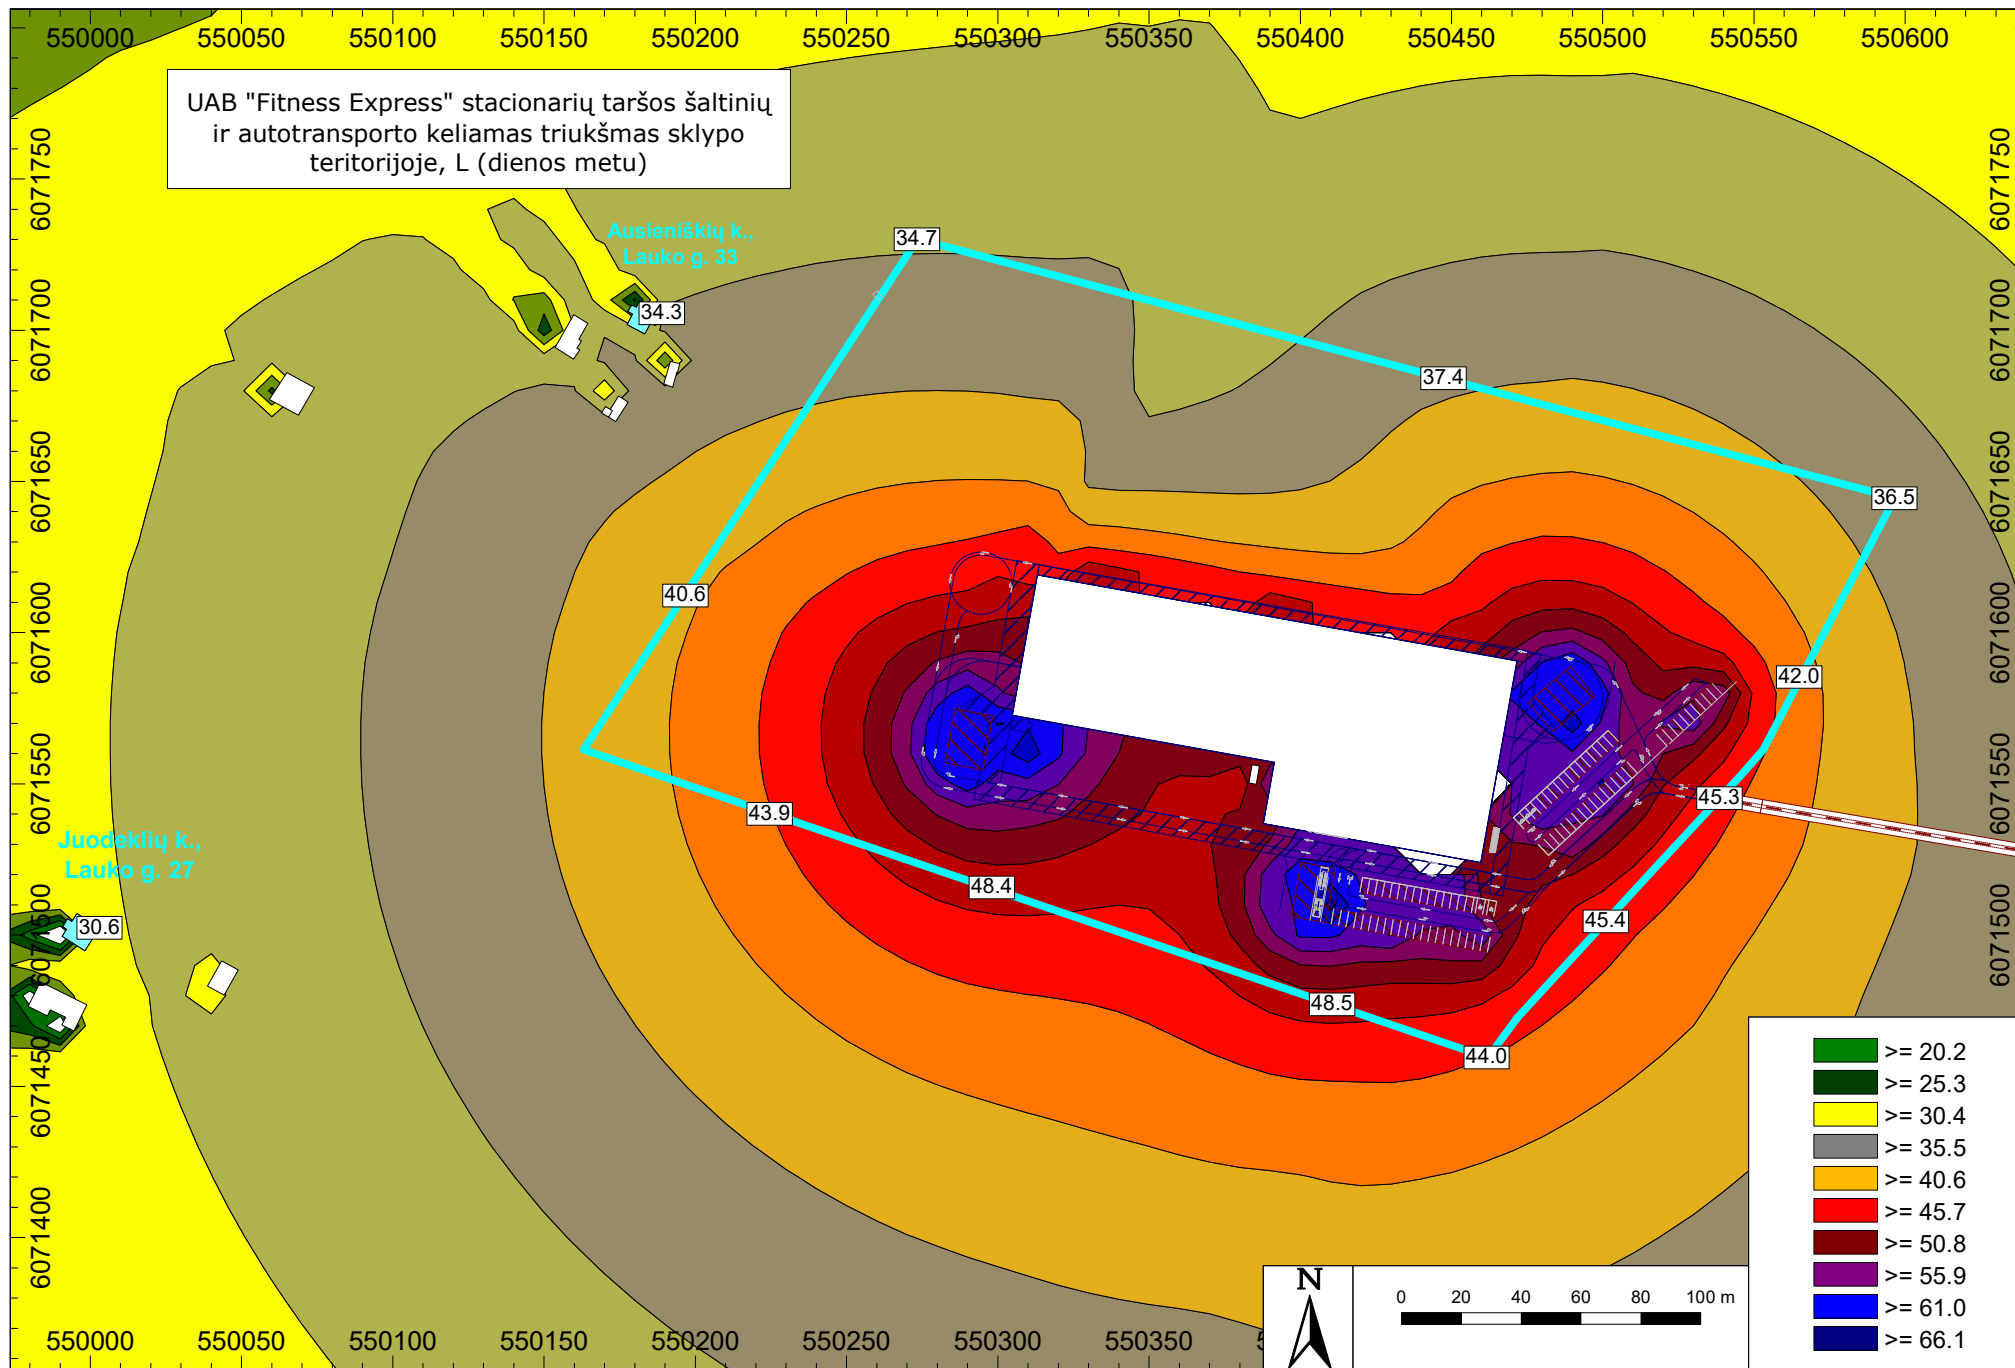

7 priedas	Triukšmo skaidos žemėlapiai
------------------	-----------------------------

UAB "Fitness express" autotransporto
keliamas triukšmas už sklypo teritorijos
L (dienos metu)

UAB "Fitness express" autotransporto
keliamas triukšmas už sklypo teritorijos
L (vakaro metu)

UAB "Fitness express" autotransporto
keliamas triukšmas už sklypo teritorijos
L (nakties metu)

8 priedas	Siūlomos SAZ ribų planas
------------------	--------------------------

SIŪLOMOS SAZ RIBOS

Siūlomos SAZ ribos – █
SAZ dydis – 6,8 ha.

Sklypo koordinatės:

Nr.	x	y
1	6071459,48	550462,03
2	6071561,27	550163,14
3	6071625,38	550204,98
4	6071730,11	550273,49
5	6071644,65	550596,54
6	6071561,35	550553,09
7	6071552,92	550545,78
8	6071522,40	550517,44
9	6071472,61	550471,74
10	6071462,26	550464,09