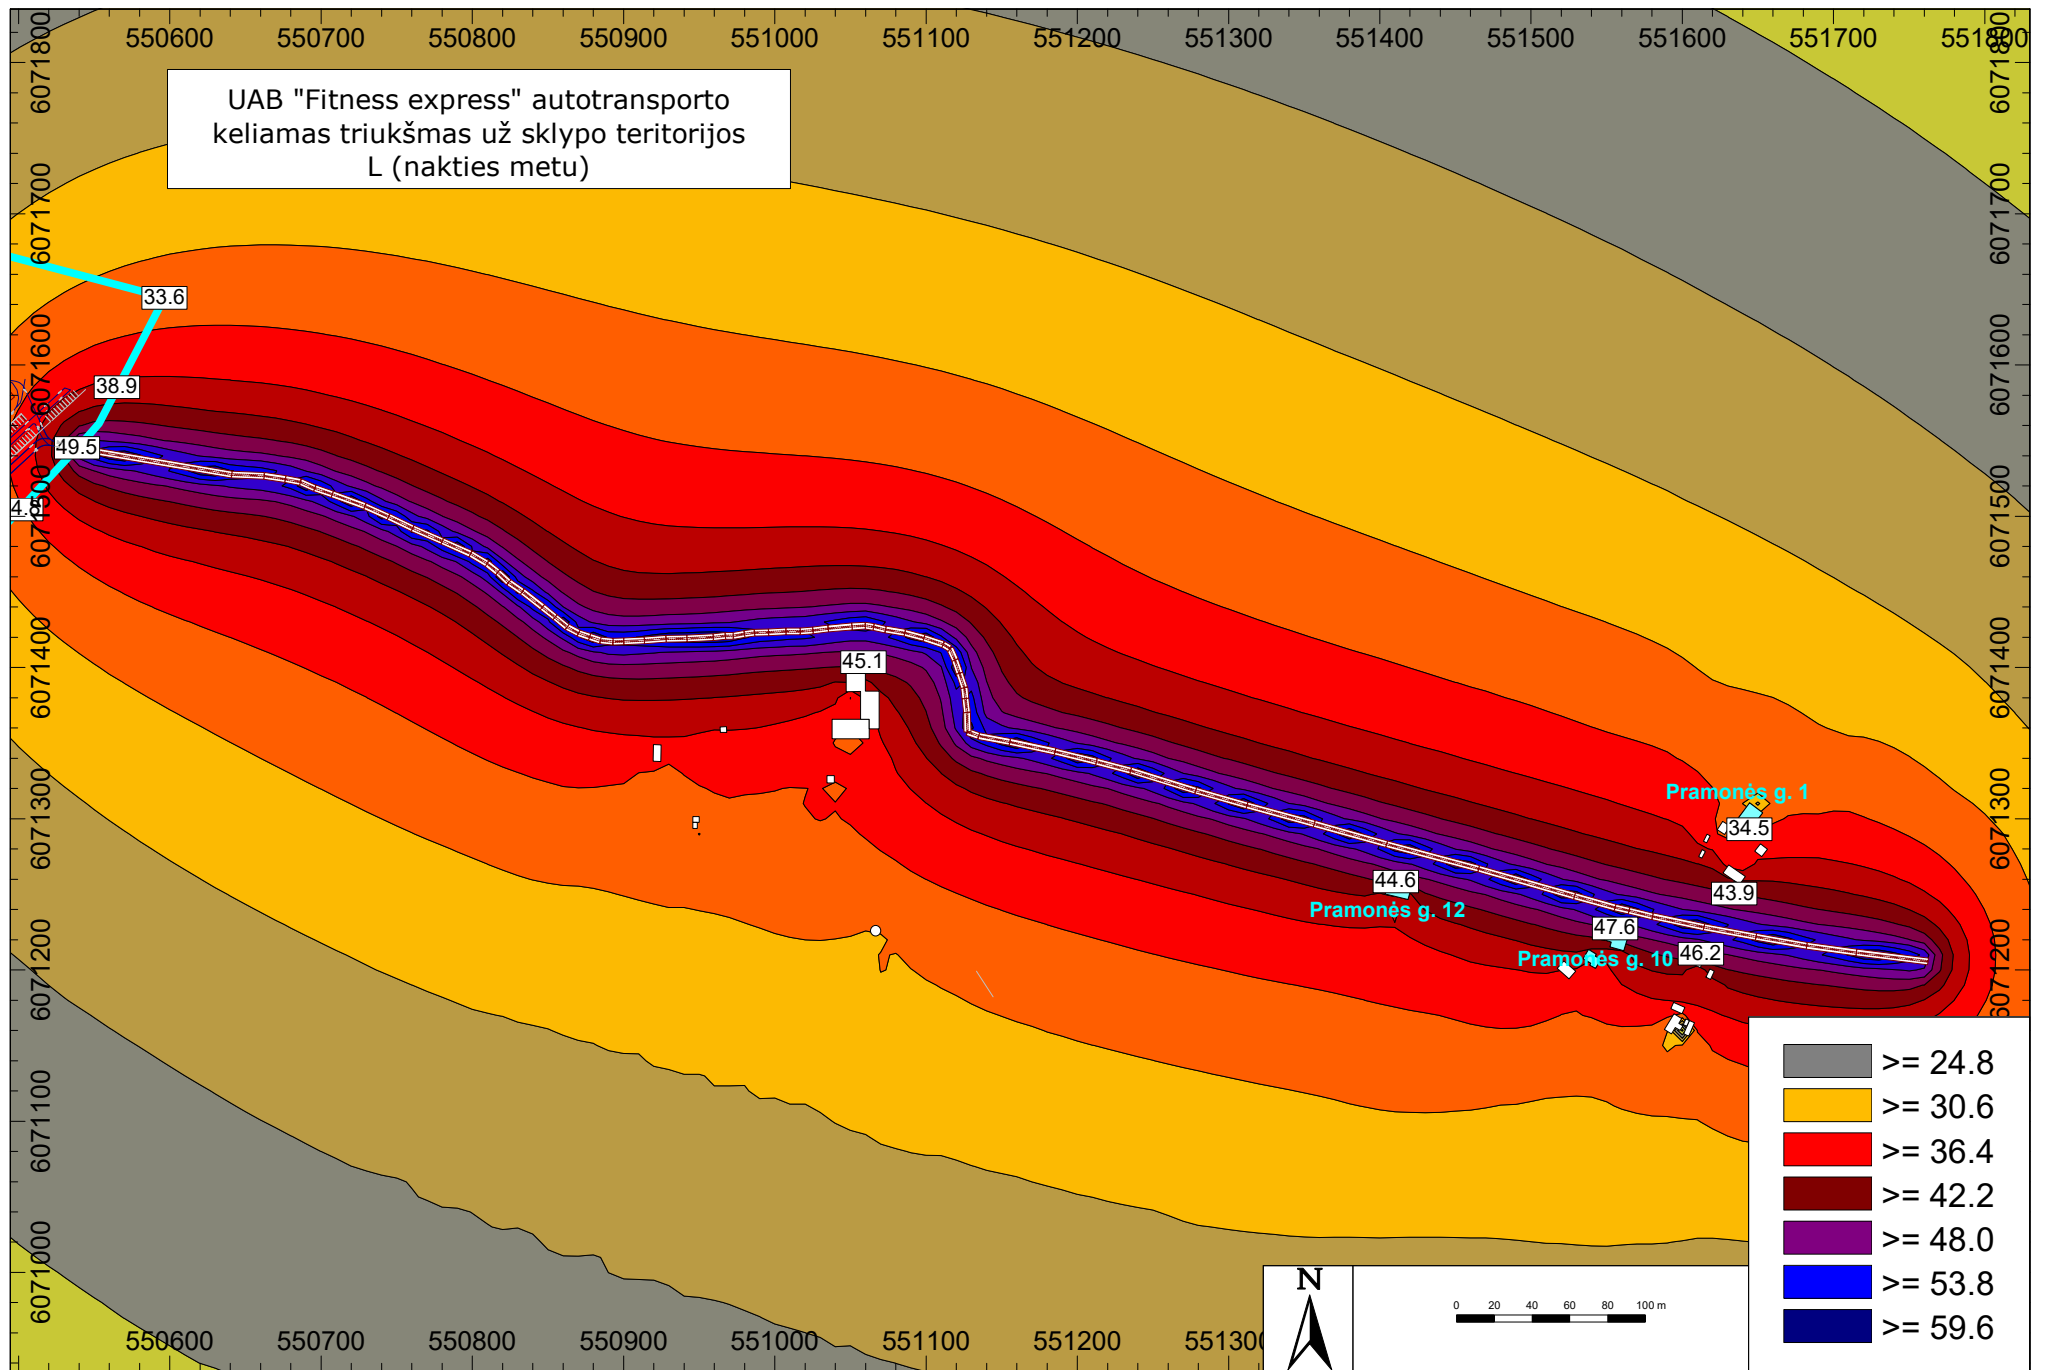

7 priedas	Triukšmo skaidos žemėlapiai
------------------	-----------------------------

UAB "Fitness express" autotransporto
keliamas triukšmas už sklypo teritorijos
L (dienos metu)

UAB "Fitness express" autotransporto
keliamas triukšmas už sklypo teritorijos
L (vakaro metu)

UAB "Fitness express" autotransporto
keliamas triukšmas už sklypo teritorijos
L (nakties metu)

8 priedas	Siūlomos SAZ ribų planas
------------------	--------------------------

SIŪLOMOS SAZ RIBOS

Siūlomos SAZ ribos – █
SAZ dydis – 6,8 ha.

Sklypo koordinatės:

Nr.	x	y
1	6071459,48	550462,03
2	6071561,27	550163,14
3	6071625,38	550204,98
4	6071730,11	550273,49
5	6071644,65	550596,54
6	6071561,35	550553,09
7	6071552,92	550545,78
8	6071522,40	550517,44
9	6071472,61	550471,74
10	6071462,26	550464,09