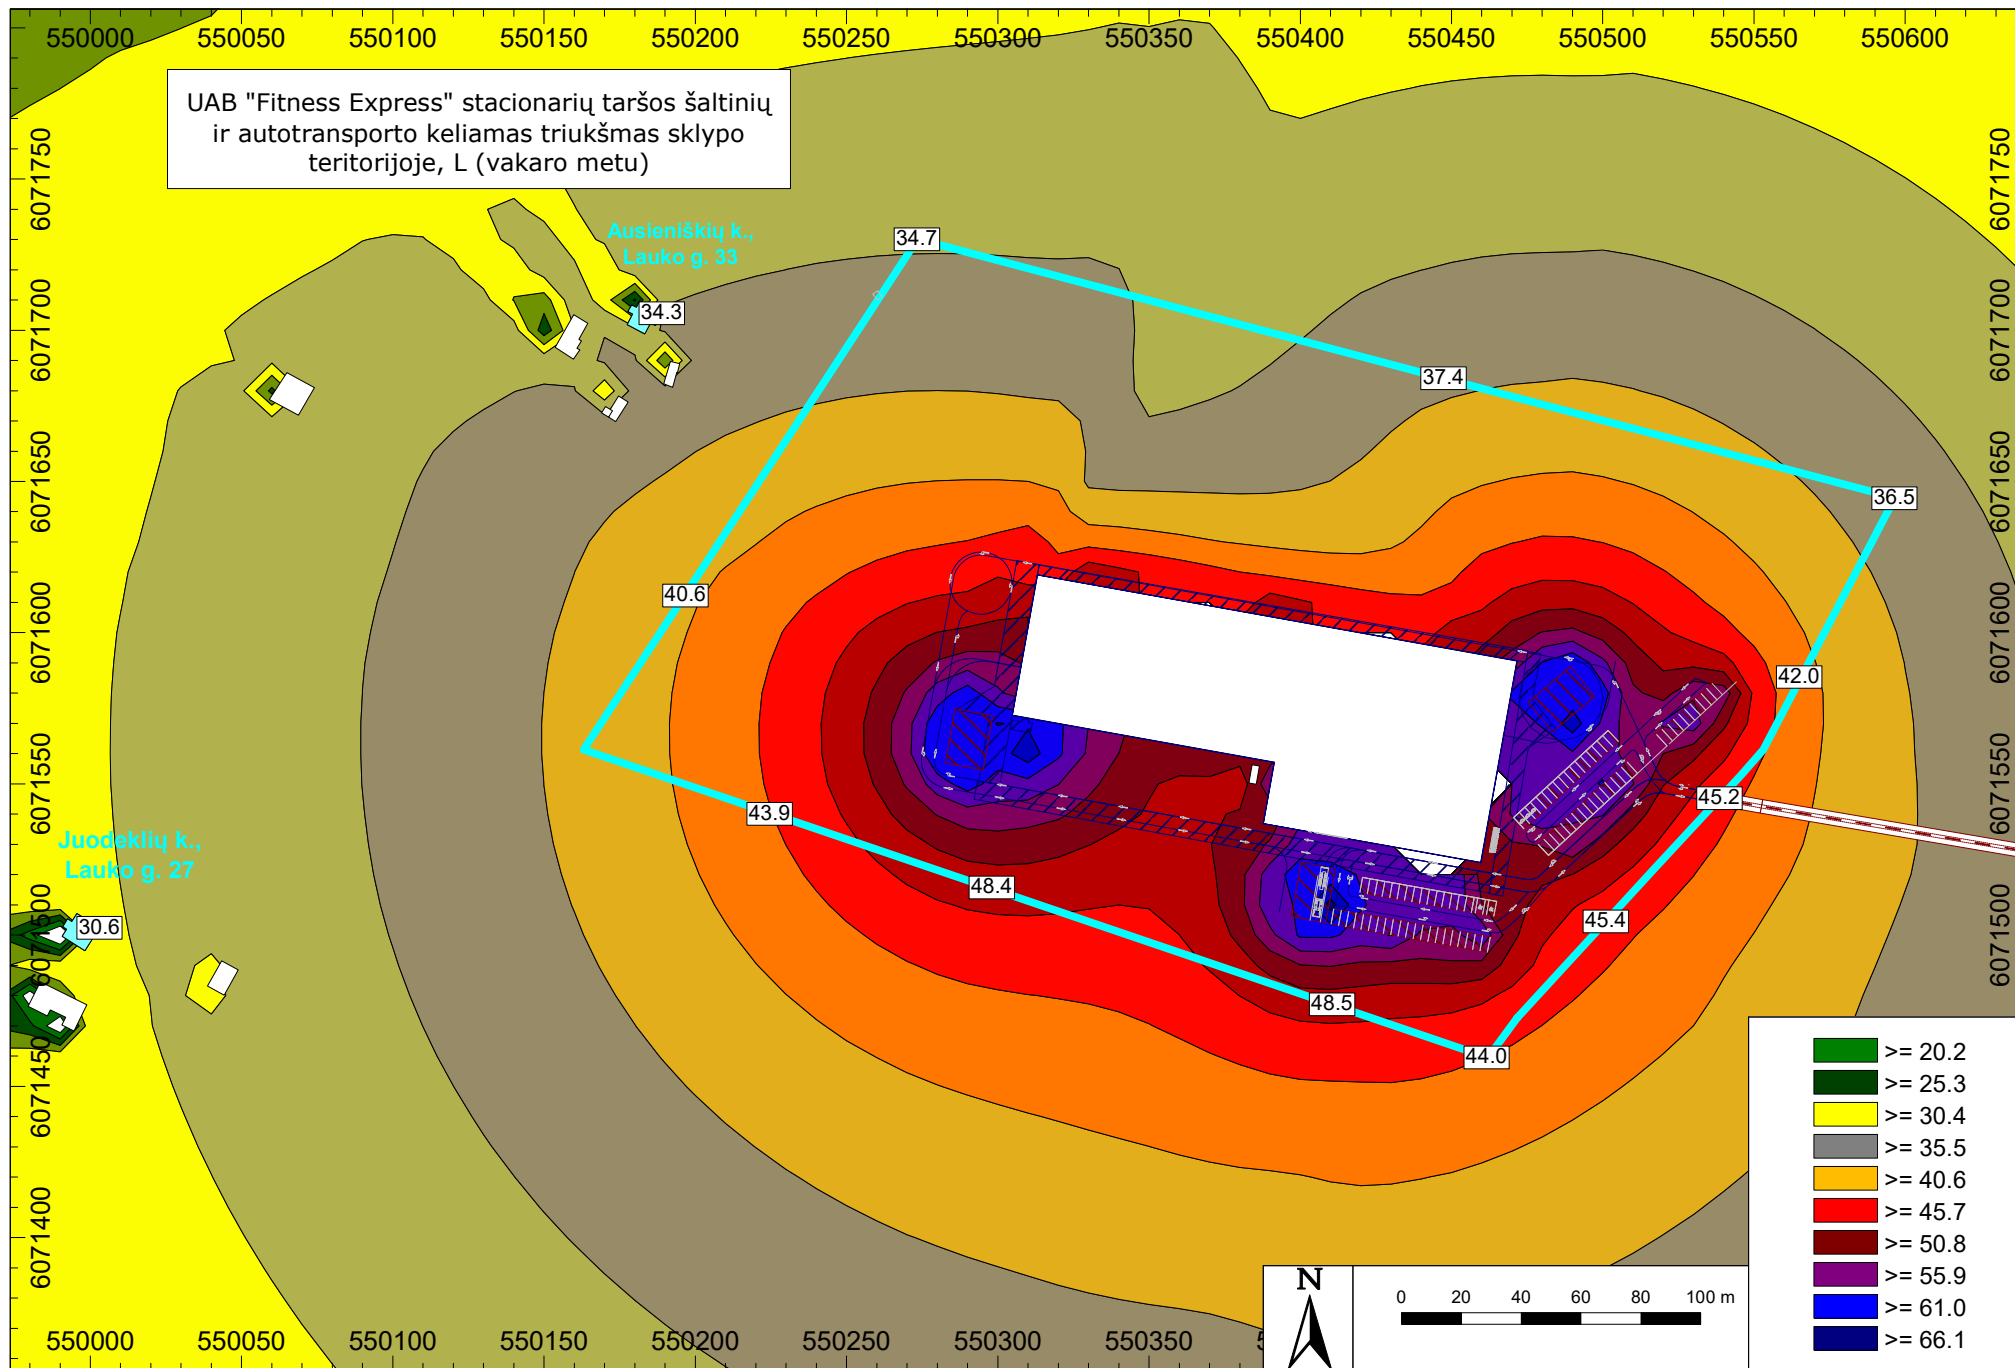

7 priedas	Triukšmo skaidos žemėlapiai
------------------	-----------------------------

UAB "Fitness express" autotransporto
keliamas triukšmas už sklypo teritorijos
L (dienos metu)

UAB "Fitness express" autotransporto
keliamas triukšmas už sklypo teritorijos
L (vakaro metu)

UAB "Fitness express" autotransporto
keliamas triukšmas už sklypo teritorijos
L (nakties metu)

8 priedas	Siūlomos SAZ ribų planas
------------------	--------------------------

SIŪLOMOS SAZ RIBOS

Siūlomos SAZ ribos – █
SAZ dydis – 6,8 ha.

Sklypo koordinatės:

Nr.	x	y
1	6071459,48	550462,03
2	6071561,27	550163,14
3	6071625,38	550204,98
4	6071730,11	550273,49
5	6071644,65	550596,54
6	6071561,35	550553,09
7	6071552,92	550545,78
8	6071522,40	550517,44
9	6071472,61	550471,74
10	6071462,26	550464,09