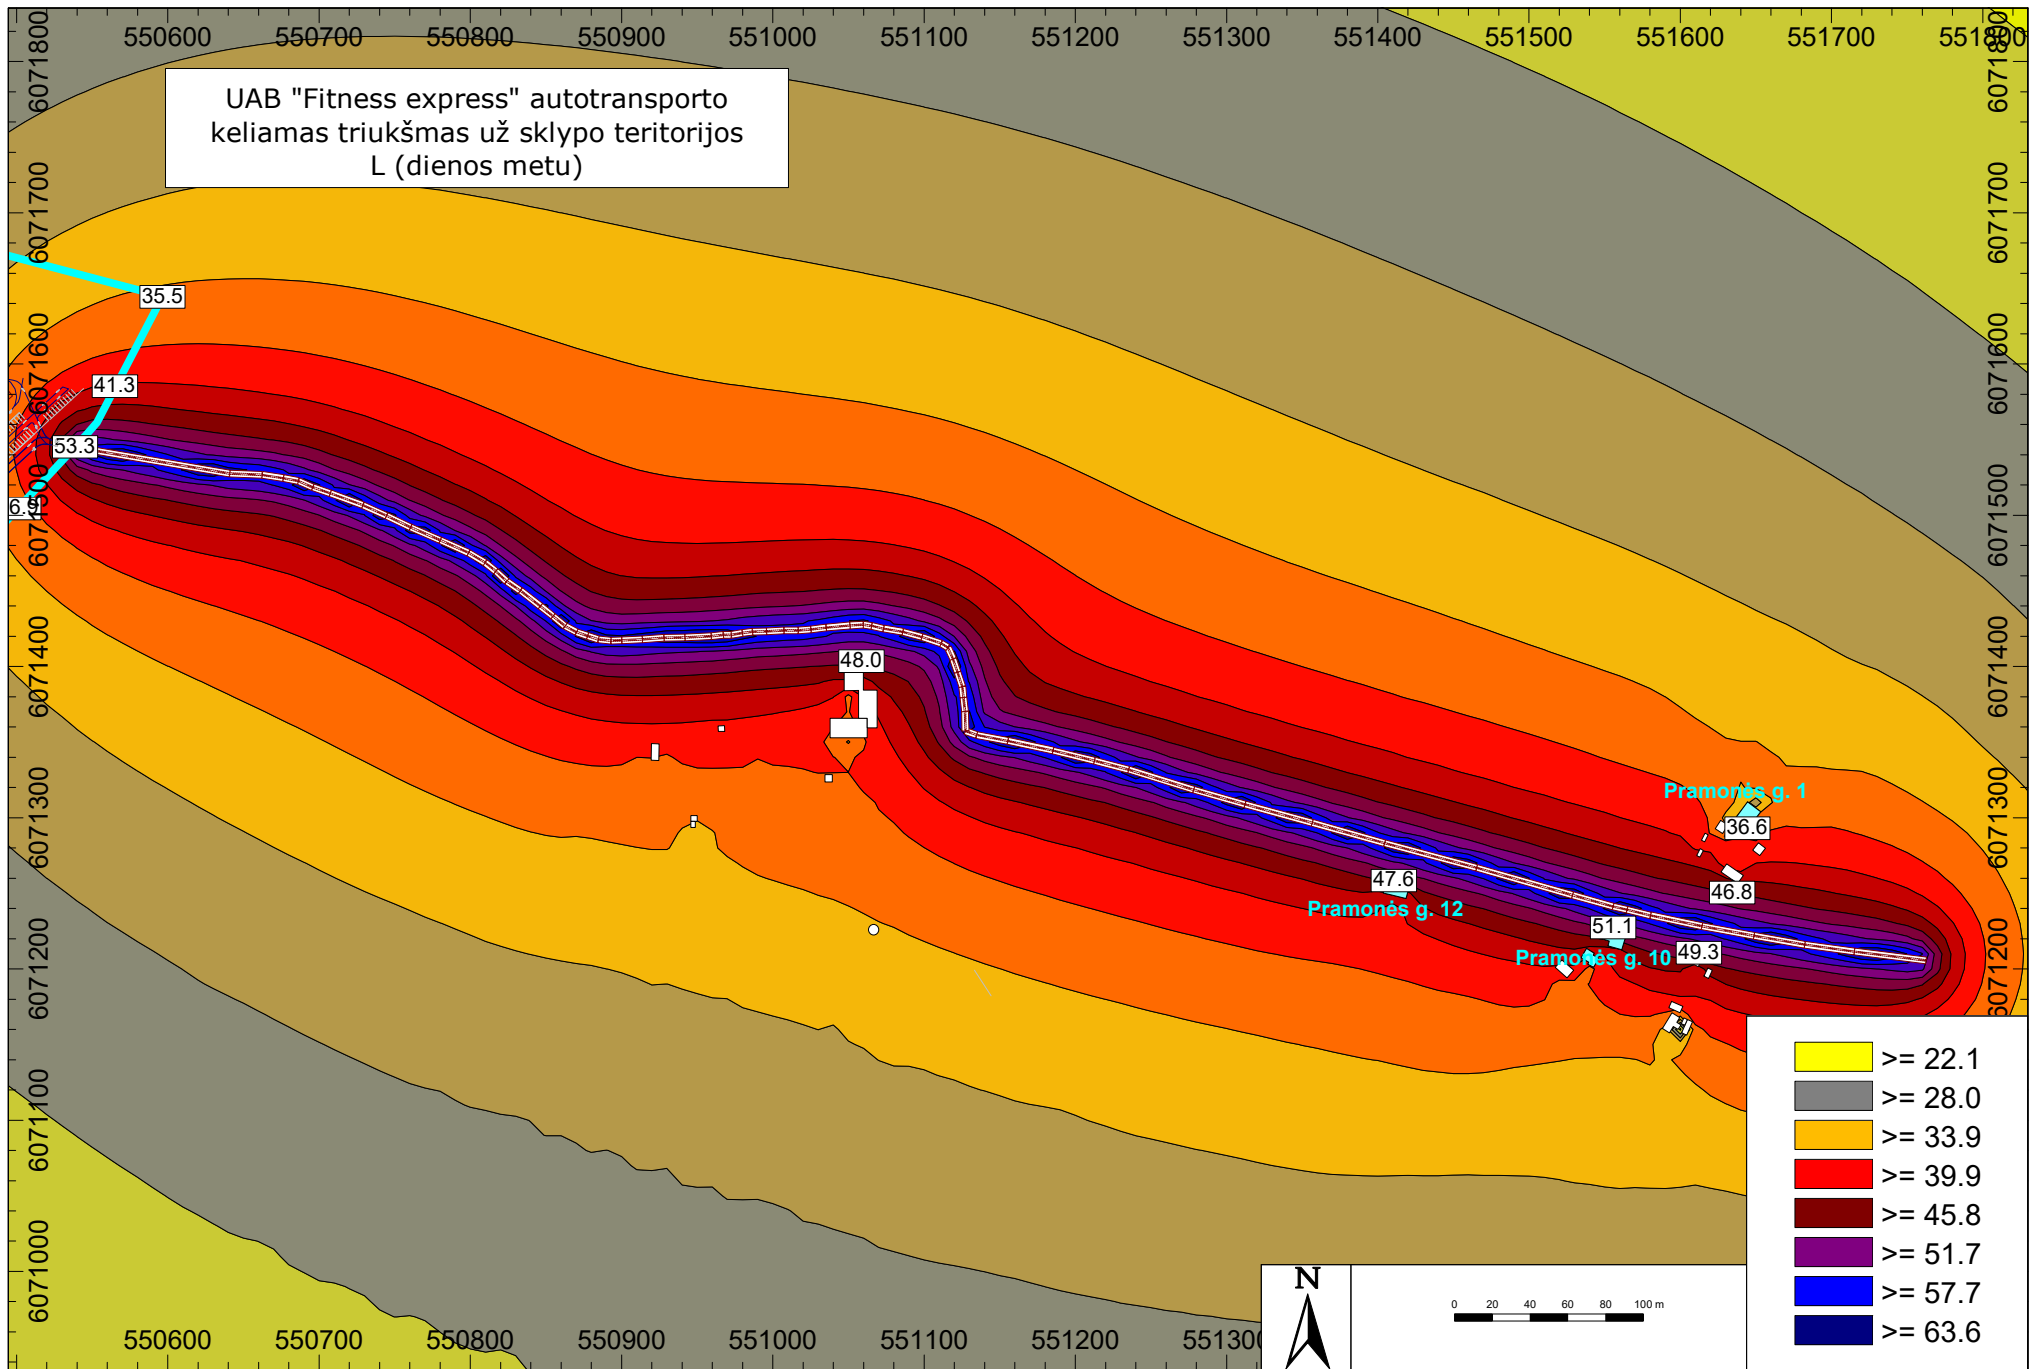

7 priedas	Triukšmo skaidos žemėlapiai
------------------	-----------------------------

UAB "Fitness express" autotransporto
keliamas triukšmas už sklypo teritorijos
L (dienos metu)

UAB "Fitness express" autotransporto
keliamas triukšmas už sklypo teritorijos
L (vakaro metu)

UAB "Fitness express" autotransporto
keliamas triukšmas už sklypo teritorijos
L (nakties metu)

8 priedas	Siūlomos SAZ ribų planas
------------------	--------------------------

SIŪLOMOS SAZ RIBOS

Siūlomos SAZ ribos – █
SAZ dydis – 6,8 ha.

Sklypo koordinatės:

Nr.	x	y
1	6071459,48	550462,03
2	6071561,27	550163,14
3	6071625,38	550204,98
4	6071730,11	550273,49
5	6071644,65	550596,54
6	6071561,35	550553,09
7	6071552,92	550545,78
8	6071522,40	550517,44
9	6071472,61	550471,74
10	6071462,26	550464,09