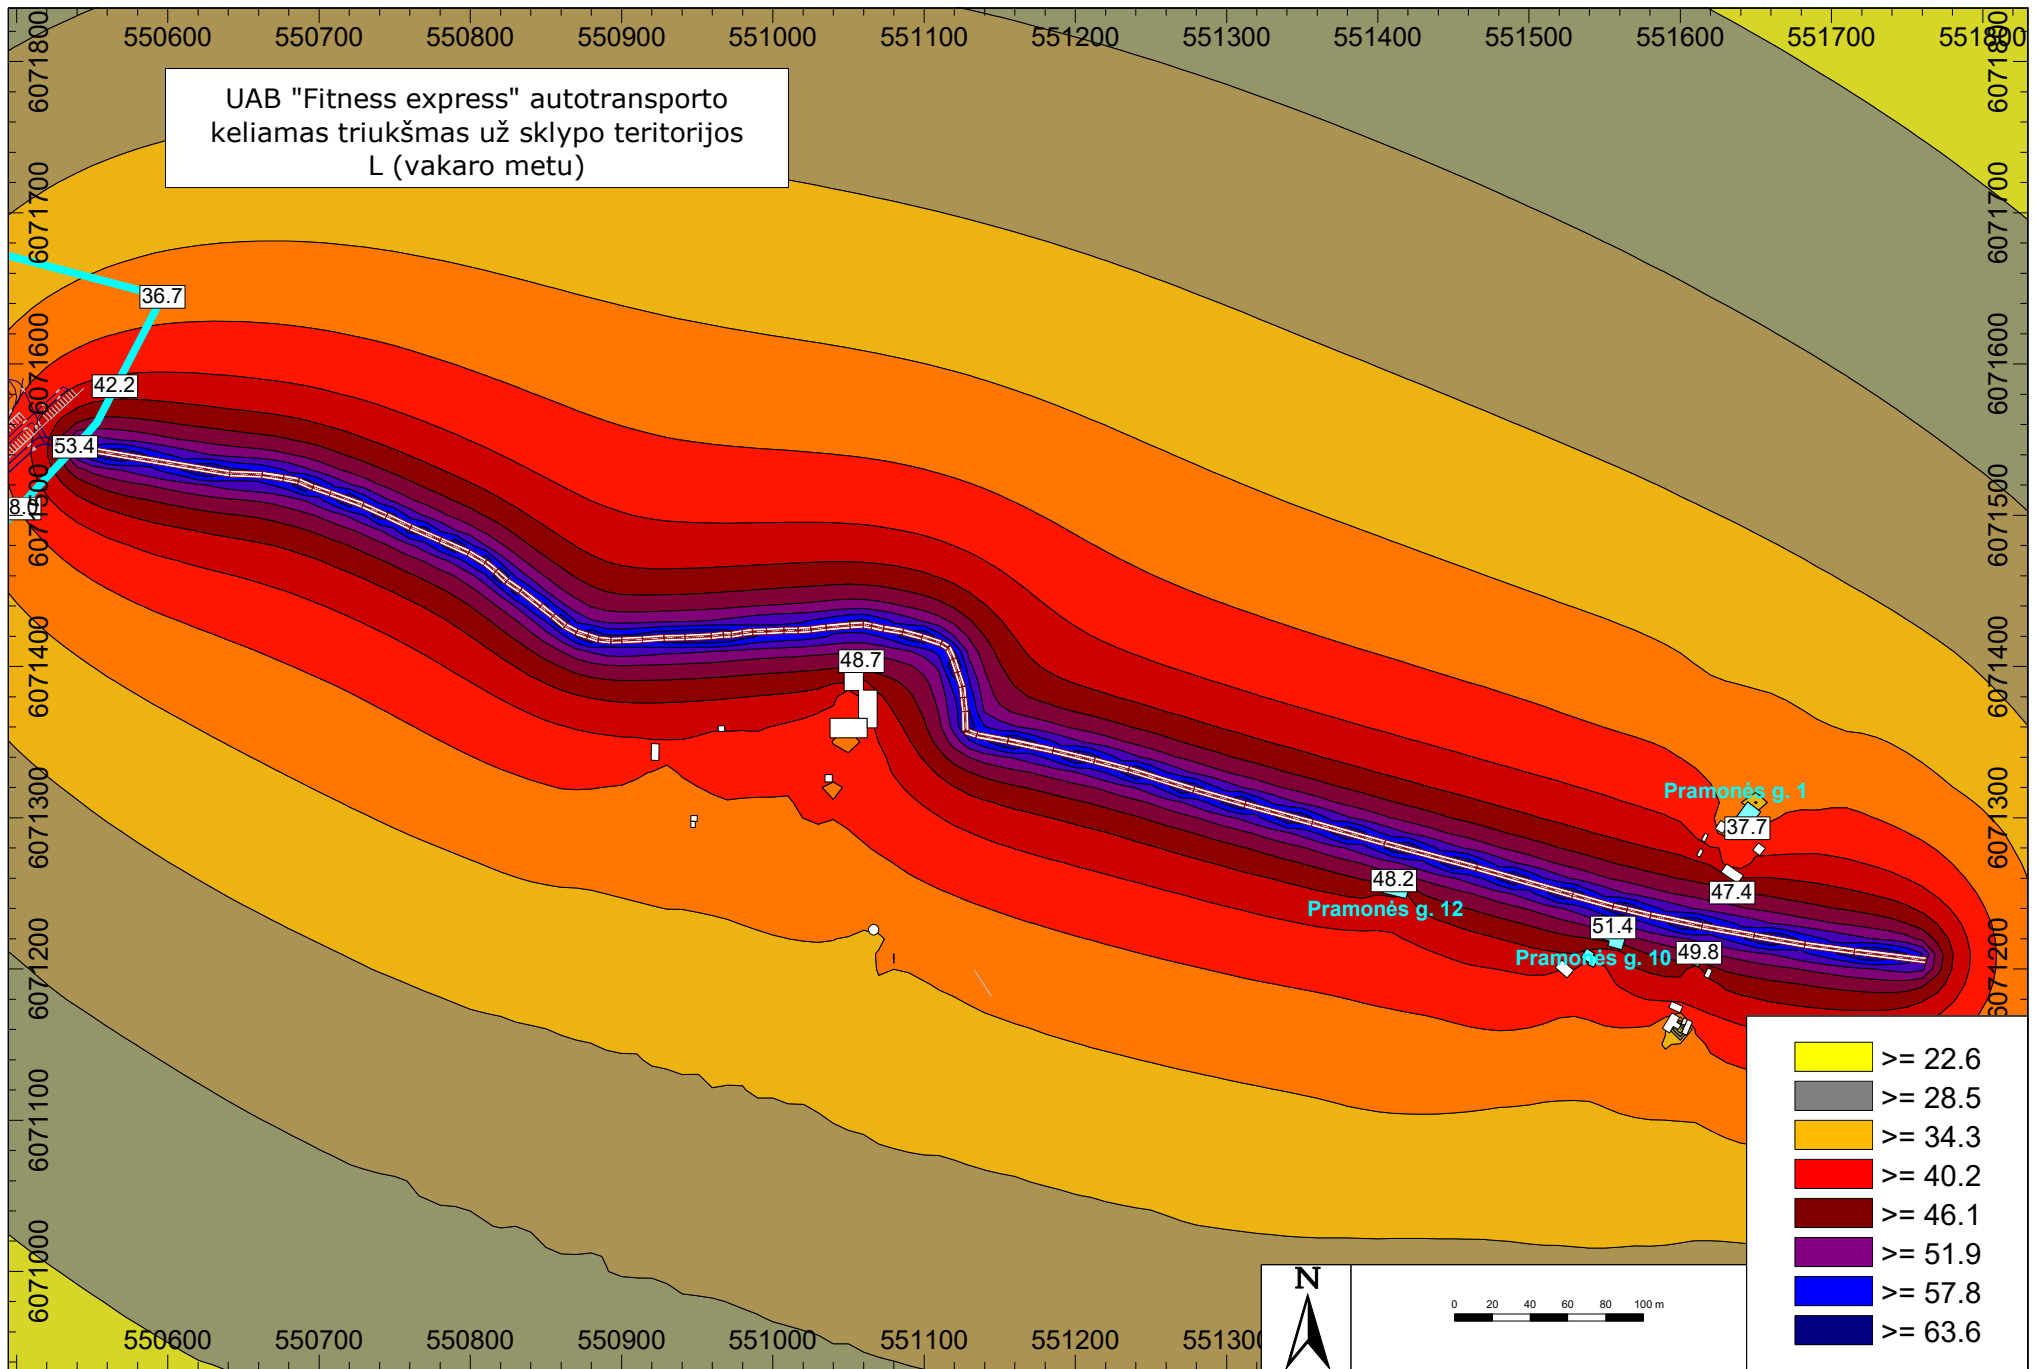

7 priedas	Triukšmo skaidos žemėlapiai
------------------	-----------------------------

UAB "Fitness express" autotransporto
keliamas triukšmas už sklypo teritorijos
L (dienos metu)

UAB "Fitness express" autotransporto
keliamas triukšmas už sklypo teritorijos
L (vakaro metu)

UAB "Fitness express" autotransporto
keliamas triukšmas už sklypo teritorijos
L (nakties metu)

8 priedas	Siūlomos SAZ ribų planas
------------------	--------------------------

SIŪLOMOS SAZ RIBOS

Siūlomos SAZ ribos – █
SAZ dydis – 6,8 ha.

Sklypo koordinatės:

Nr.	x	y
1	6071459,48	550462,03
2	6071561,27	550163,14
3	6071625,38	550204,98
4	6071730,11	550273,49
5	6071644,65	550596,54
6	6071561,35	550553,09
7	6071552,92	550545,78
8	6071522,40	550517,44
9	6071472,61	550471,74
10	6071462,26	550464,09