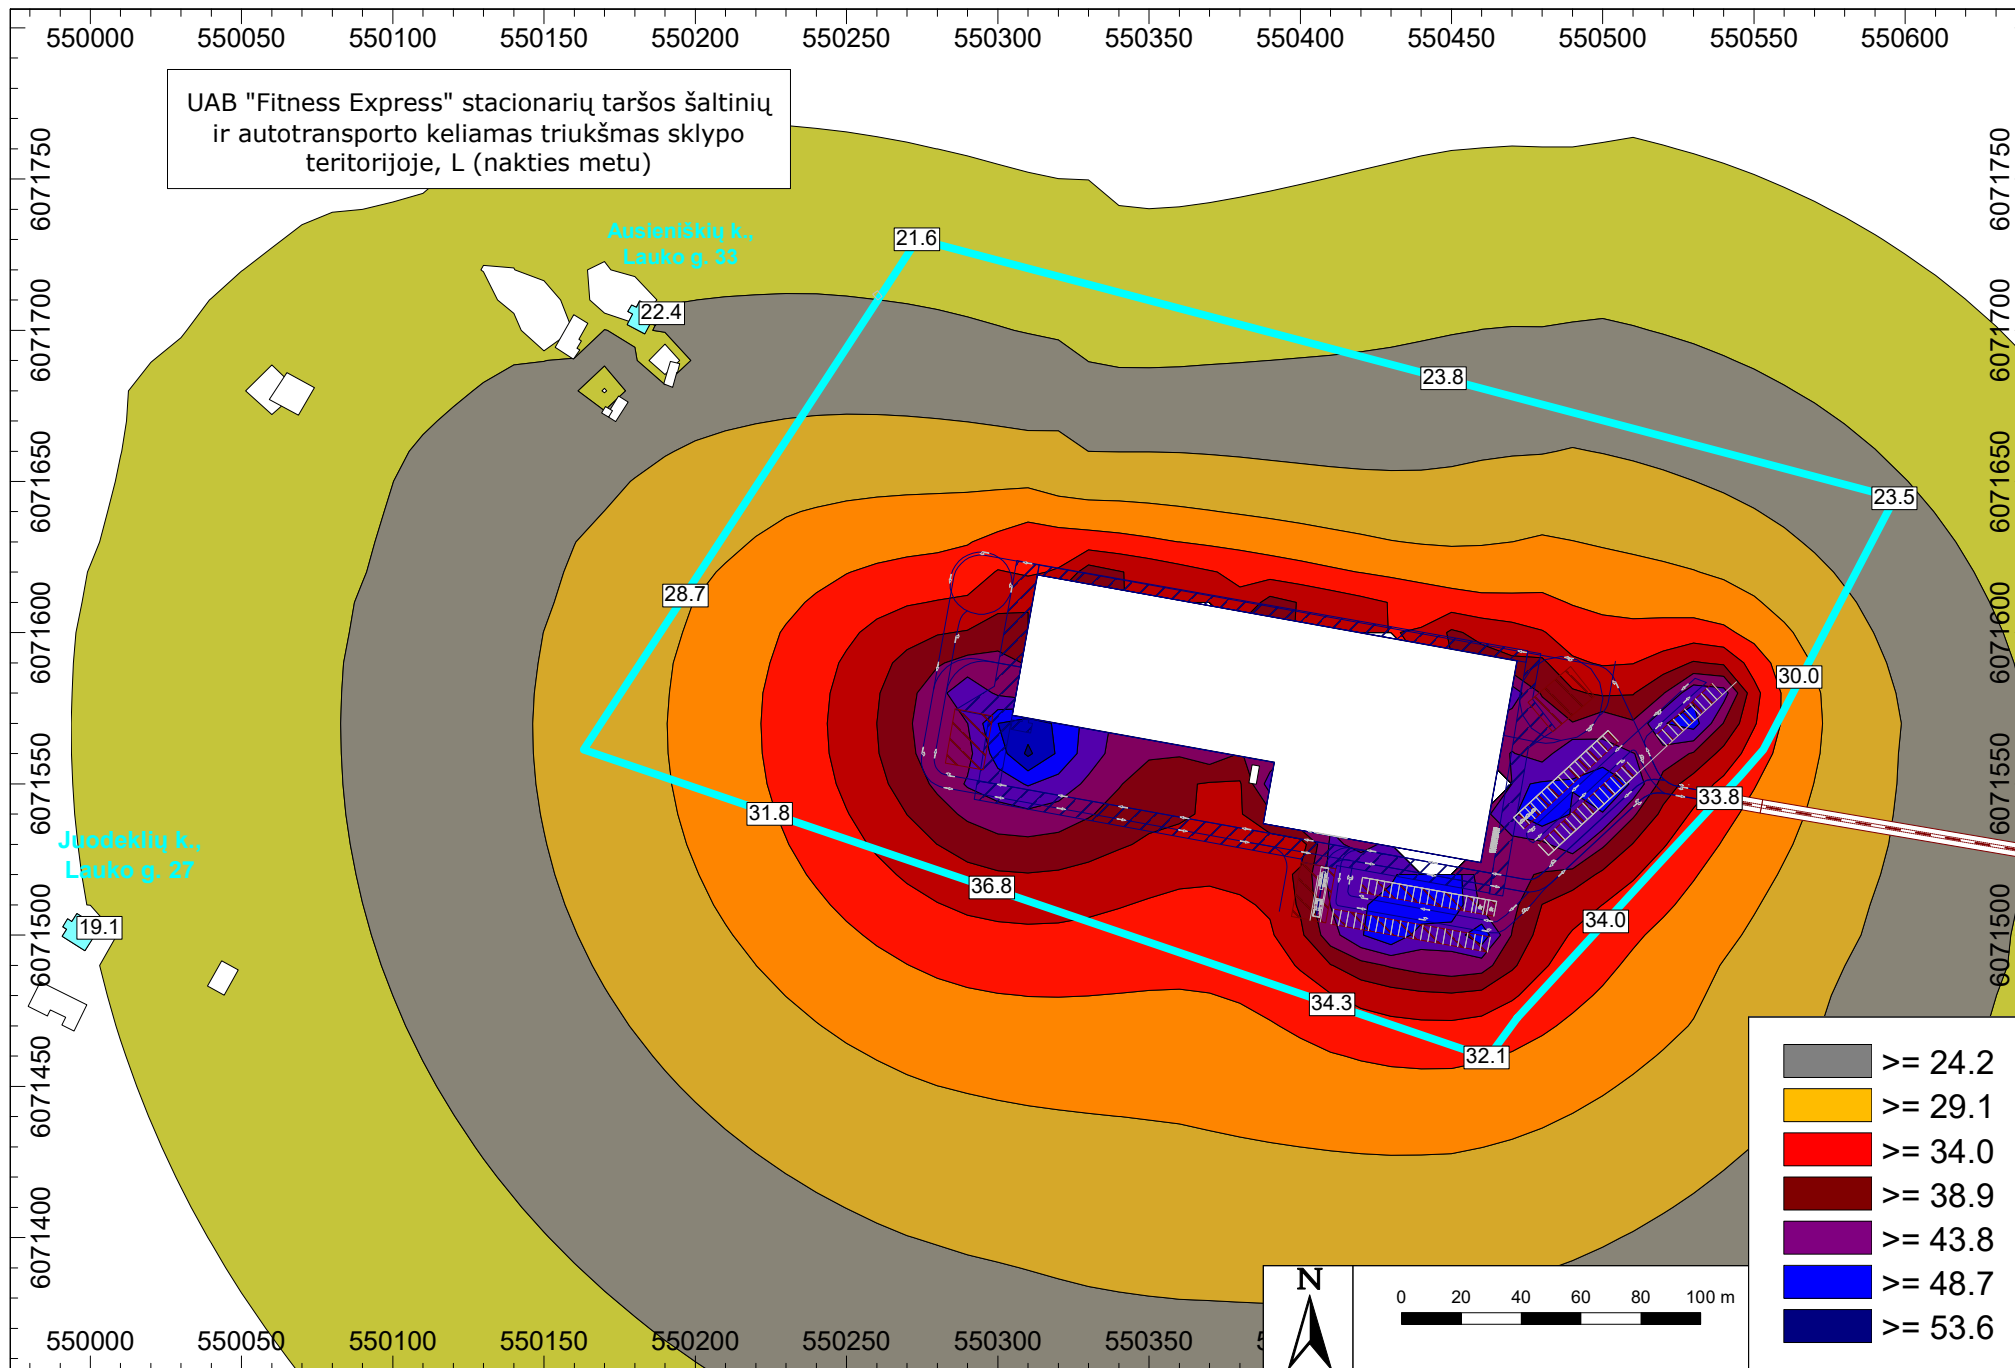

7 priedas	Triukšmo skaidos žemėlapiai
------------------	-----------------------------

UAB "Fitness express" autotransporto
keliamas triukšmas už sklypo teritorijos
L (dienos metu)

UAB "Fitness express" autotransporto
keliamas triukšmas už sklypo teritorijos
L (vakaro metu)

UAB "Fitness express" autotransporto
keliamas triukšmas už sklypo teritorijos
L (nakties metu)

8 priedas	Siūlomos SAZ ribų planas
------------------	--------------------------

SIŪLOMOS SAZ RIBOS

Siūlomos SAZ ribos – █
SAZ dydis – 6,8 ha.

Sklypo koordinatės:

Nr.	x	y
1	6071459,48	550462,03
2	6071561,27	550163,14
3	6071625,38	550204,98
4	6071730,11	550273,49
5	6071644,65	550596,54
6	6071561,35	550553,09
7	6071552,92	550545,78
8	6071522,40	550517,44
9	6071472,61	550471,74
10	6071462,26	550464,09