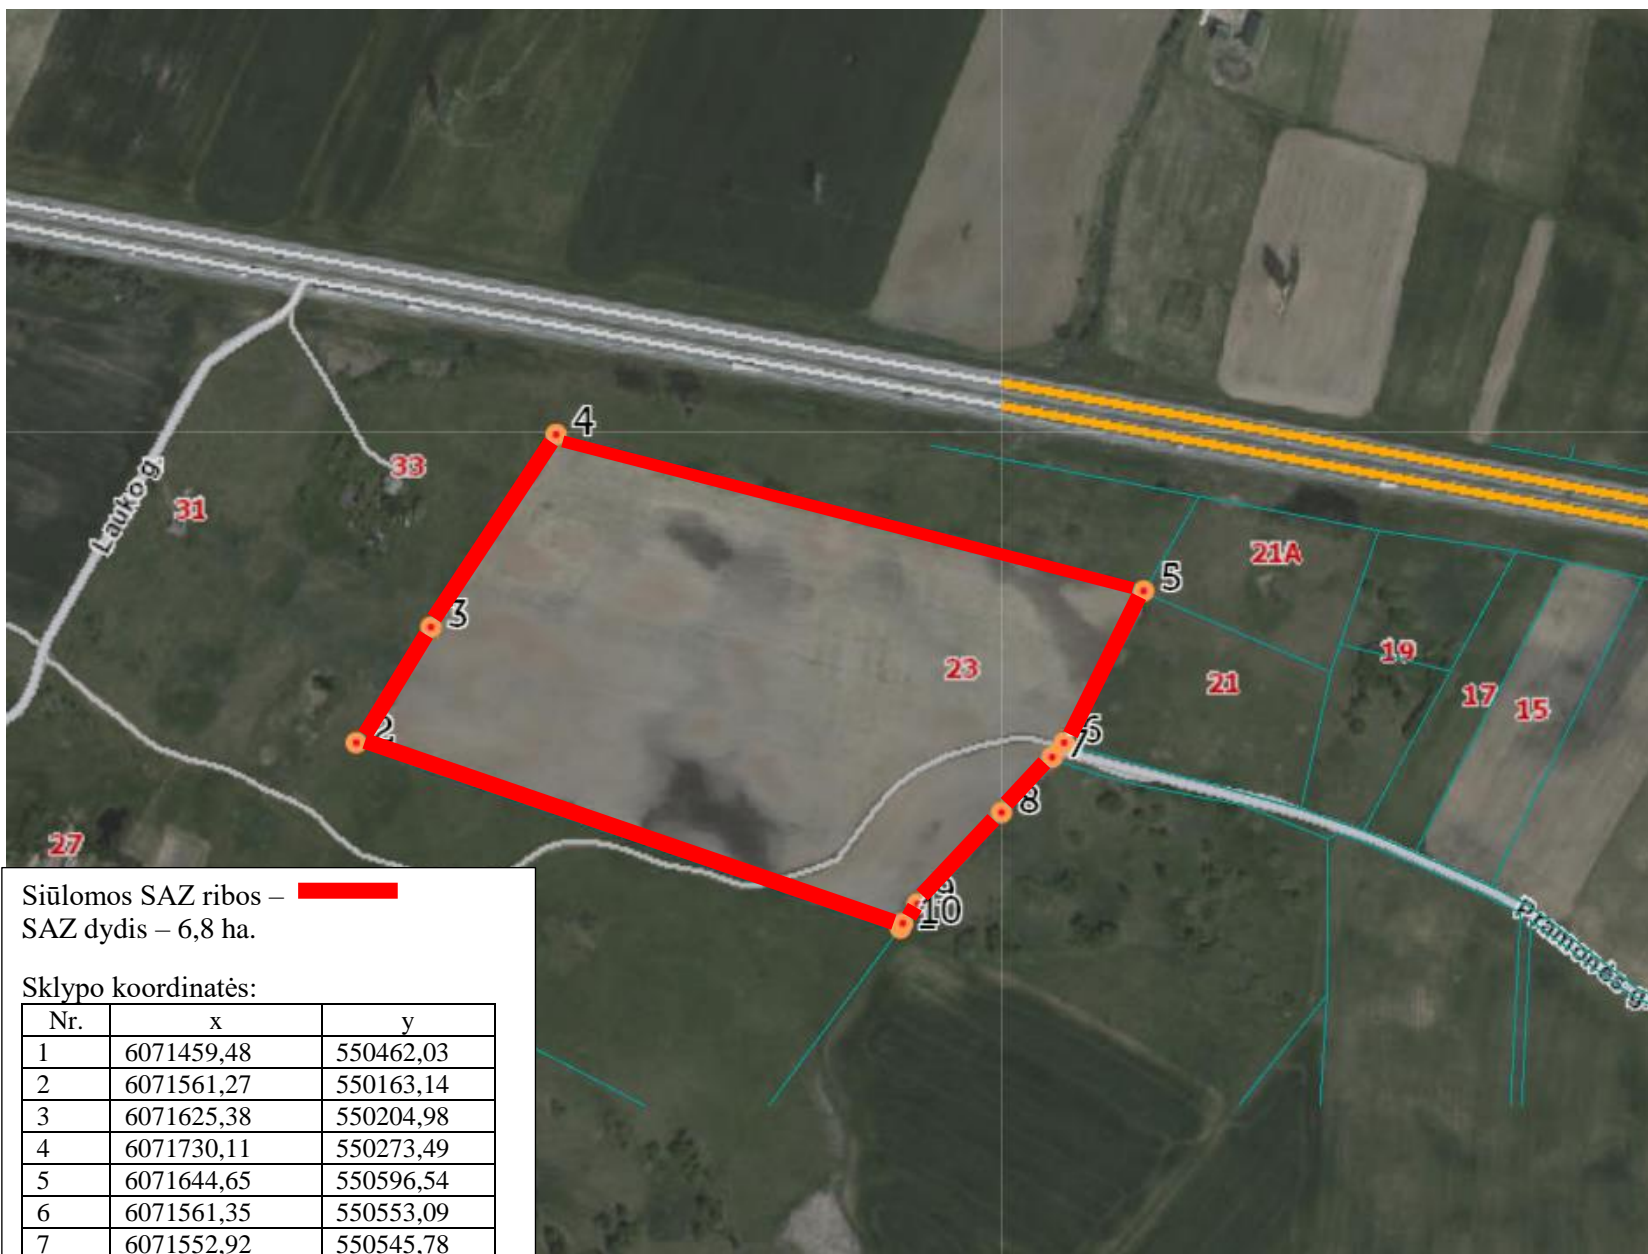

7 priedas	Triukšmo skaidos žemėlapiai
------------------	-----------------------------

UAB "Fitness express" autotransporto
keliamas triukšmas už sklypo teritorijos
L (dienos metu)

UAB "Fitness express" autotransporto
keliamas triukšmas už sklypo teritorijos
L (vakaro metu)

UAB "Fitness express" autotransporto
keliamas triukšmas už sklypo teritorijos
L (nakties metu)

8 priedas	Siūlomos SAZ ribų planas
------------------	--------------------------

SIŪLOMOS SAZ RIBOS

Siūlomos SAZ ribos – █
SAZ dydis – 6,8 ha.

Sklypo koordinatės:

Nr.	x	y
1	6071459,48	550462,03
2	6071561,27	550163,14
3	6071625,38	550204,98
4	6071730,11	550273,49
5	6071644,65	550596,54
6	6071561,35	550553,09
7	6071552,92	550545,78
8	6071522,40	550517,44
9	6071472,61	550471,74
10	6071462,26	550464,09